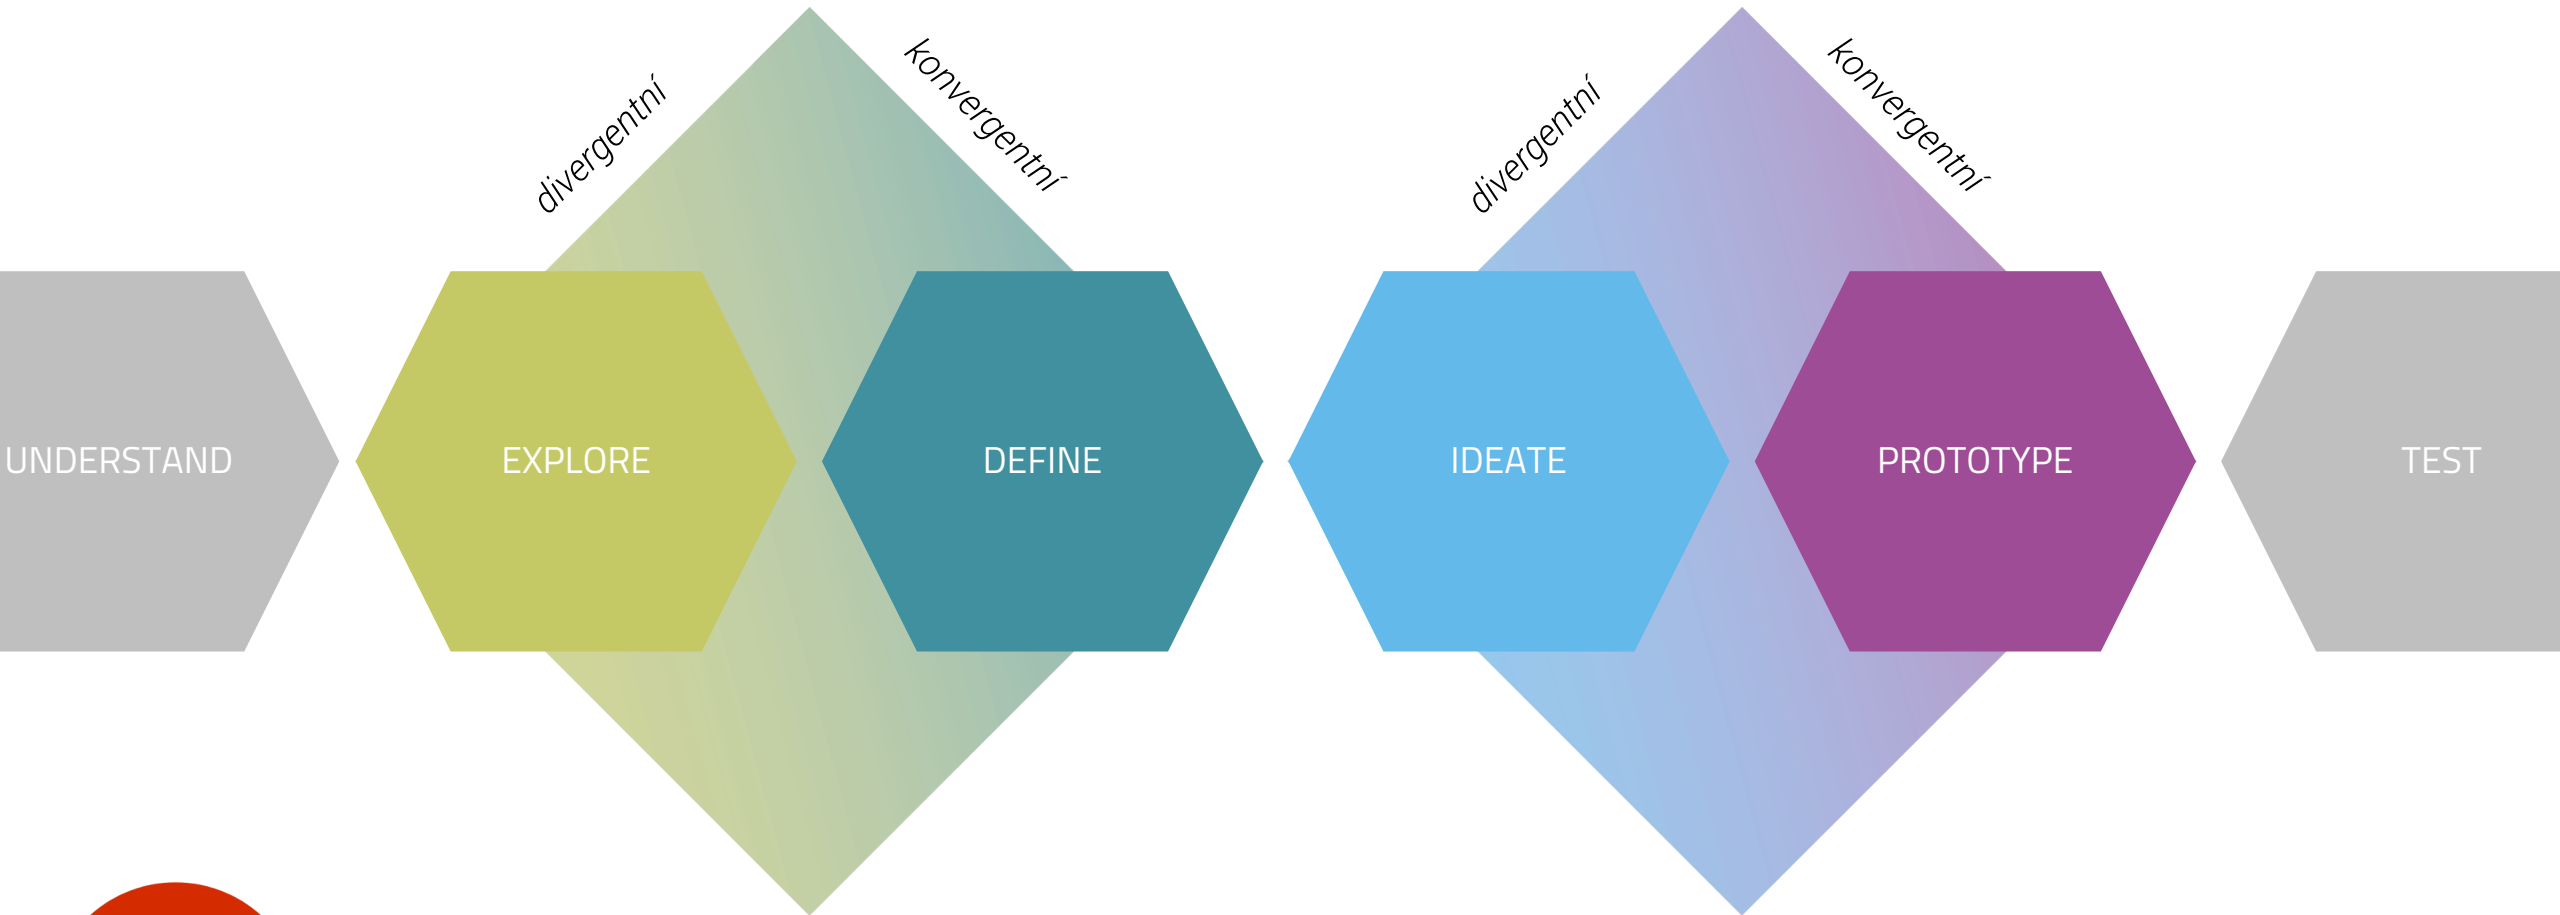

DESIGN THINKING